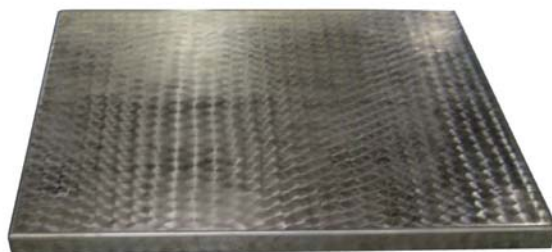

Podne platformske vage

- ◆ Za sve primjene gdje je potrebno brzo i točno vaganje (skladišta, trgovine, prehrambena industrija, graditeljstvo,..)
- ◆ Nosivosti od 300 kg do 10 000 kg
- ◆ Veliki izbor standardnih dimenzija
- ◆ Izrađene od običnog ili nehrđajućeg čelika
- ◆ Ugradnja: na pod, na pod s navozima, na podest ili u jamu
- ◆ Vrhunske elektroničke komponente – OIML certifikati
- ◆ Spojive s raznim tipovima pokaznih uređaja

Elektroničke platformske vage

Neizostavni su čimbenik svakog industrijskog procesa kroz potrebu mjerenja mase robe pri ulazu, u ili na izlazu iz procesa.

Za razliku od mehaničkih vaga iste namjene, omogućuju dobivanje brzih i točnih informacija koje se mogu promptno obraditi, te tako postaju podloga menadžmentu za donošenje poslovnih odluka.

TEHNIČKI OPIS

• PLATFORME

Jednostavne su konstrukcije i lako prenosive. Ovisno o namjeni izrađuju se iz običnog ili nehrđajućeg čelika.

• UPRAVLJAČKA ELEKTRONIKA

Na platforme se mogu spojiti razni tipovi pokaznih uređaja, što ovisi od njihove namjene i tehničkih mogućnosti.