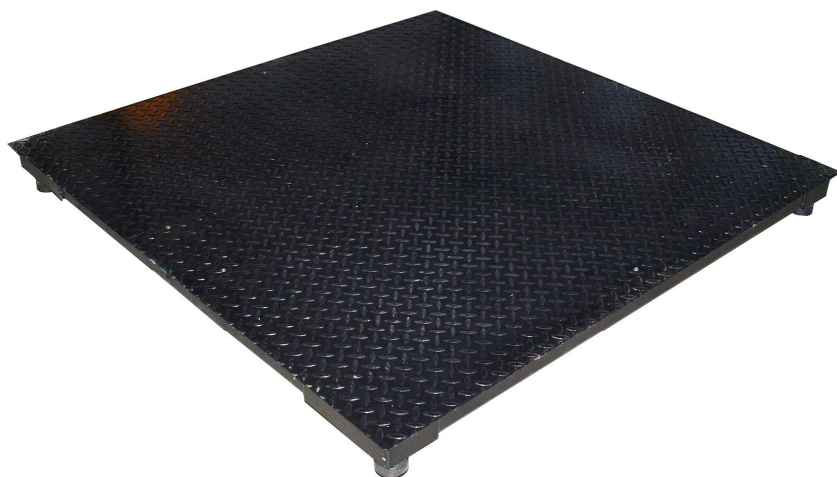

## Podne platformske vage

- ◆ Za sve primjene gdje je potrebno brzo i točno vaganje (skladišta, trgovine, prehrambena industrija, graditeljstvo,..)
- ◆ Nosivosti od 600 kg do 3 000 kg
- ◆ Izbor dvije standardne dimenzije
- ◆ Izrađene od običnog čelika
- ◆ Ugradnja: na pod, na pod s navozima, na podest ili u jamu
- ◆ Vrhunske elektroničke komponente – OIML certifikati
- ◆ Spojive s raznim tipovima pokaznih uređaja

# Podne platformske vage

Neizostavni su čimbenik svakog industrijskog procesa kroz potrebu mjerenja mase robe pri ulazu, u ili na izlazu iz procesa.

Za razliku od mehaničkih vaga iste namjene, omogućuju dobivanje brzih i točnih informacija koje se mogu promptno obraditi, te tako postaju podloga menadžmentu za donošenje poslovnih odluka.

### • PLATFORME

Jednostavne i robusne konstrukcije. Izrađene iz običnog čelika.

Gornji pokrov je izrađen od rebrastog lima 4/6 mm.

Pristup spojnoj kutiji s gornje strane bez potrebe podizanja platforme.