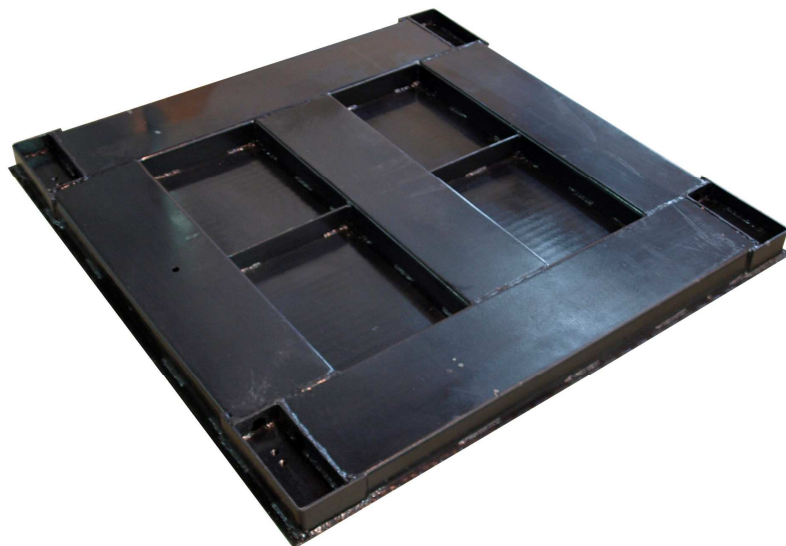

## Podne platformske vage

- ◆ Za sve primjene gdje je potrebno brzo i točno vaganje (skladišta, trgovine, prehrambena industrija, graditeljstvo,..)
- ◆ Nosivosti od 600 kg do 3 000 kg
- ◆ Izbor dvije standardne dimenzije
- ◆ Izrađene od običnog čelika
- ◆ Ugradnja: na pod, na pod s navozima, na podest ili u jamu
- ◆ Vrhunske elektroničke komponente – OIML certifikati
- ◆ Spojive s raznim tipovima pokaznih uređaja

# Podne platformske vage

Neizostavni su čimbenik svakog industrijskog procesa kroz potrebu mjerenja mase robe pri ulazu, u ili na izlazu iz procesa.

Za razliku od mehaničkih vaga iste namjene, omogućuju dobivanje brzih i točnih informacija koje se mogu promptno obraditi, te tako postaju podloga menadžmentu za donošenje poslovnih odluka.

### • PLATFORME

Jednostavne i robusne konstrukcije. Izrađene iz običnog čelika.

Gornji pokrov je izrađen od rebrastog lima 4/6 mm.

Pristup spojnoj kutiji s gornje strane bez potrebe podizanja platforme.